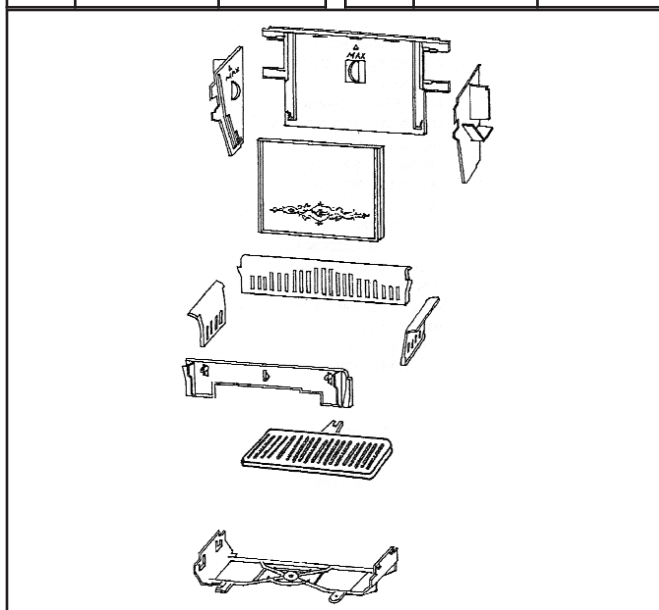

2347-220	PROTÈGE-PYREX	SA 027
	PYREXBESCHERMER	

2347-155	GRILLE FOND	SA 020
	GRONDROOSTER	

2347-215	TREMIE AVANT	SA 021
	VOORBUNKER	

2347-210	TREMIE GAUCHE	SA 023
	BUNKER - LINKS	

2347-205	TREMIE DROITE	SA 024
	BUNKER - RECHTS