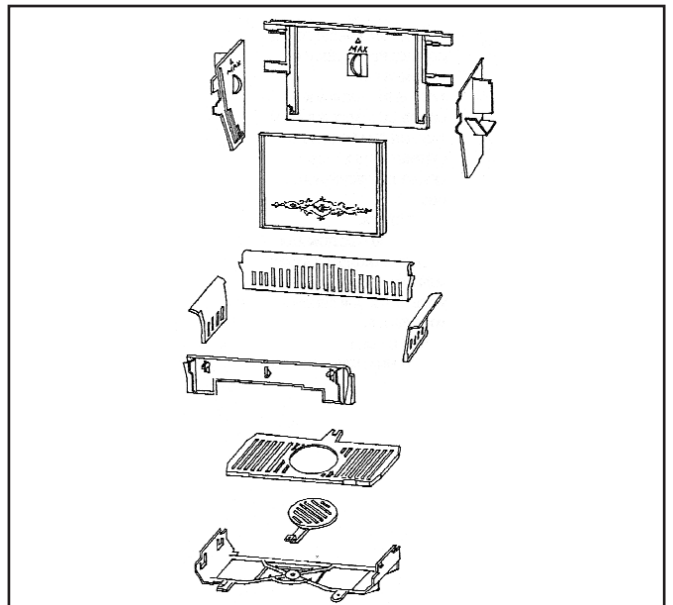

2348-205	TREMIE DROITE	SA 014
	BUNKER-RECHTS