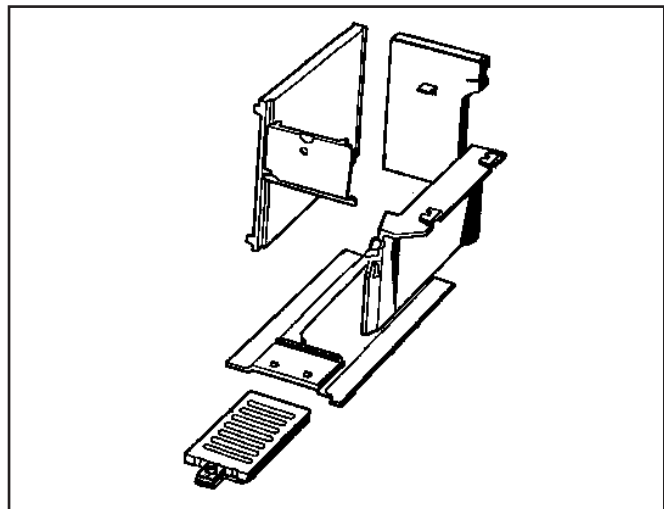

00817	PARABOLE DROITE	RO 051
	RECHTERKORF	

00812	PARABOLE AVANT	RO 009
	VOORKORF	

00820	PARABOLE ARRIÈRE	RO 008
	ACHTERKORF	

00808	GRILLE 120 * 245	RO 052
	ROOSTER 120 * 245	

18076 - 76 CM	VOIR/ZIE 86	FRANCO BELGE 42412.99
18086 - 86 CM	VOIR/ZIE 86	FRANCO BELGE 42413.99